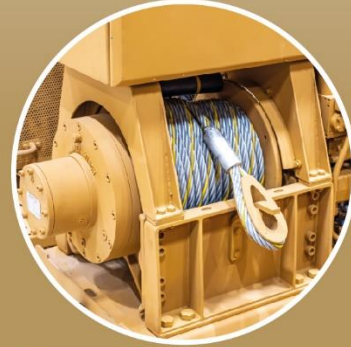

AĞIRLIKLAR (WEIGHTS)

Boş Ağırlık (Kerb Weight):	appr. ≤ 20.000 kg
Brüt Araç Ağırlığı (Gross Vehicle Weight):	up to 48.000 kg
Katar Ağırlığı (Gross Train Weight):	up to 250 ton

YÜK KAPASİTESİ (LOAD CAPACITY)

Yük Kapasitesi (Payload):	appr. ≤ 28.000 kg
Ön Aks Kapasitesi (Front Axle Capacity):	9,0 t / 9,0 t
Arka Aks Kapasitesi (Rear Axle Capacity):	16,0 t / 16,0 t

DİREKSİYON (STEERING)

Dönüş Çapı (Turning Diameter):	appr. 24.8 ± 0,5m

ARAZİ YETENEĞİ (OFF-ROAD CAPABILITY)

Yaklaşma Açısı (Approach Angle):	32°
Uzaklaşma Açısı (Departure Angle):	44°
Karınaltı Açısı (Ground Clearance):	42°
Tırmanma Kabiliyeti (Gradient):	60%
Yan Eğim Açısı (Side Slope):	30%
Sudan Geçiş (Fording Depth):	800 mm
	More on request, up to 1200 mm
Hendek Geçiş (Trench Crossing):	1400 mm

KABİN (CABIN)

Kabin Seçeneği (Cabin Option):	Zırhlı (Armored) Zırhsız (Unarmored)
Personel Kapasitesi (Crew Capacity):	2 (Option : 3)

PERFORMANS (PERFORMANCE)

Maks. Hız (Max. Speed):	(Option : 110 km/h)

GÜÇ AKTARMA (POWERTRAIN)

Motor (Engine):	OM473, 6 cylinders, 15,6 litres
EURO Standardı (EURO Norm):	Euro VI (Option : Euro III - IV - V)
Güç (Power):	460 kW (625 hp)
Vites Kutusu (Gearbox):	G 280-16/11.7-0.69 Mercedes PowerShift 3 Automatic, With Turbo Retarder Clutch (option)
Transfer Kutusu (Transfer Unit):	VG 2800-3W, 1.45 - 1.04, Permanent
Frenler (Brakes):	Drum Brakes (ABS)
Süspansiyon Tipi (Suspension Type):	Parabolic Leaf Spring
Lastikler (Tires):	14.00 R20

Maksimum yükte lastik seçeneğine göre değişiklik gösterebilir.
(It may be change according to tire option at maximum load.)

Opsiyonel donanım ve güç seçenekleri için bizimle iletişime geçiniz.
(Please contact us for optional hardware and power options.)