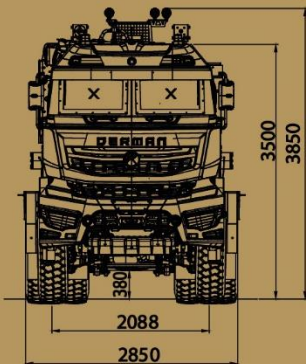

DERMAN

8X8 TRACTOR TRUCK

AĞIRLIKLAR (WEIGHTS)

Boş Ağırlık (Kerb Weight):	appr. ≤ 22.500 kg
Brüt Araç Ağırlığı (Gross Vehicle Weight):	up to 48.000 kg
Katar Ağırlığı (Gross Train Weight):	up to 250 ton

YÜK KAPASİTESİ (LOAD CAPACITY)

Yük Kapasitesi (Payload):	appr. ≤ 25.500 kg
Ön Aks Kapasitesi (Front Axle Capacity):	9,0 t / 9,0 t
Arka Aks Kapasitesi (Rear Axle Capacity):	16,0 t / 16,0 t

AĞIRLIKLAR (WEIGHTS)

Boş Ağırlık (Kerb Weight):	appr. ≤ 20.000 kg
Brüt Araç Ağırlığı (Gross Vehicle Weight):	up to 48.000 kg
Katar Ağırlığı (Gross Train Weight):	up to 250 ton

YÜK KAPASİTESİ (LOAD CAPACITY)

Yük Kapasitesi (Payload):	appr. ≤ 28.000 kg
Ön Aks Kapasitesi (Front Axle Capacity):	9,0 t / 9,0 t
Arka Aks Kapasitesi (Rear Axle Capacity):	16,0 t / 16,0 t

DİREKSİYON (STEERING)

Dönüş Çapı (Turning Diameter):	appr. 24.8 ± 0,5m
--------------------------------	-------------------

ARAZİ YETENEĞİ (OFF-ROAD CAPABILITY)

Yaklaşma Açısı (Approach Angle):	32°
Uzaklaşma Açısı (Departure Angle):	44°
Karınaltı Açısı (Ground Clearance):	42°
Tırmanma Kabiliyeti (Gradient):	60%
Yan Eğim Açısı (Side Slope):	30%
Sudan Geçiş (Fording Depth):	800 mm
	More on request, up to 1200 mm
Hendek Geçiş (Trench Crossing):	1400 mm