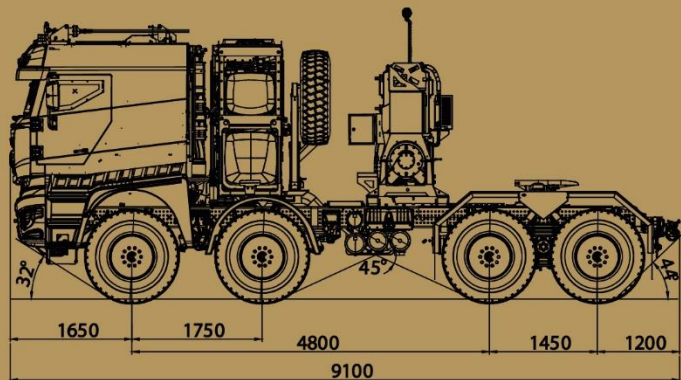

AĞIRLIKLAR (WEIGHTS)

Boş Ağırlık (Kerb Weight):	appr. ≤ 20.000 kg
Brüt Araç Ağırlığı (Gross Vehicle Weight):	up to 48.000 kg
Katar Ağırlığı (Gross Train Weight):	up to 250 ton

YÜK KAPASİTESİ (LOAD CAPACITY)

Yük Kapasitesi (Payload):	appr. ≤ 28.000 kg
Ön Aks Kapasitesi (Front Axle Capacity):	9,0 t / 9,0 t
Arka Aks Kapasitesi (Rear Axle Capacity):	16,0 t / 16,0 t

DİREKSİYON (STEERING)

Dönüş Çapı (Turning Diameter):	appr. 24.8 ± 0,5m

ARAZİ YETENEĞİ (OFF-ROAD CAPABILITY)

Yaklaşma Açısı (Approach Angle):	32°
Uzaklaşma Açısı (Departure Angle):	44°
Karınaltı Açısı (Ground Clearance):	42°
Tırmanma Kabiliyeti (Gradient):	60%
Yan Eğim Açısı (Side Slope):	30%
Sudan Geçiş (Fording Depth):	800 mm
	More on request, up to 1200 mm
Hendek Geçiş (Trench Crossing):	1400 mm

KABİN (CABIN)

Kabin Seçeneği (Cabin Option):	Zırhlı (Armored) Zırhsız (Unarmored)
Personel Kapasitesi (Crew Capacity):	2 (Option : 3)

PERFORMANS (PERFORMANCE)

Maks. Hız (Max. Speed):	(Option : 110 km/h)

GÜÇ AKTARMA (POWERTRAIN)

Motor (Engine):	OM473, 6 cylinders, 15,6 litres
EURO Standardı (EURO Norm):	Euro VI (Option : Euro III - IV - V)
Güç (Power):	460 kW (625 hp)
Vites Kutusu (Gearbox):	G 280-16/11.7-0.69 Mercedes PowerShift 3 Automatic, With Turbo Retarder Clutch (option)
Transfer Kutusu (Transfer Unit):	VG 2800-3W, 1.45 - 1.04, Permanent
Frenler (Brakes):	Drum Brakes (ABS)
Süspansiyon Tipi (Suspension Type):	Parabolic Leaf Spring
Lastikler (Tires):	14.00 R20

Maksimum yükte lastik seçeneğine göre değişiklik gösterebilir.
(It may be change according to tire option at maximum load.)

Opsiyonel donanım ve güç seçenekleri için bizimle iletişime geçiniz.
(Please contact us for optional hardware and power options.)